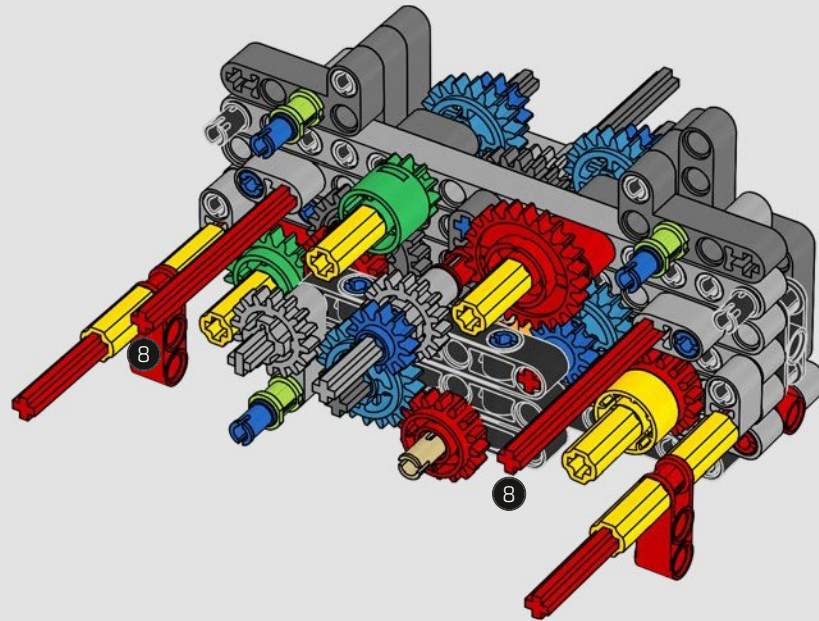

*Wenn wir das 7-Gang-Getriebe mit den vorhandenen LEGO® Technic Elementen gebaut hätten, wären die Elemente und die Konstruktion zu stark beansprucht worden. Anstatt eine alternative 6- oder 8-Gang-Version auszuwählen, haben wir lieber neue Bautechniken, Schaltwalzen und zwei neue Zahnräder entwickelt, um das echte Auto originalgetreu nachzubilden.*

174

175

176

177

178

179

180

181