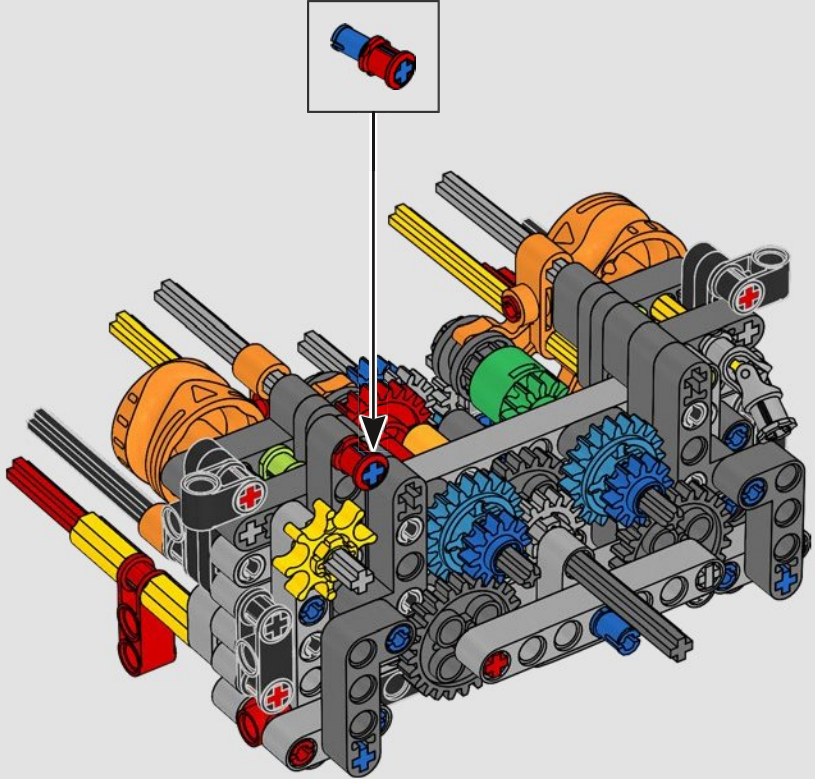

*Wenn wir das 7-Gang-Getriebe mit den vorhandenen LEGO® Technic Elementen gebaut hätten, wären die Elemente und die Konstruktion zu stark beansprucht worden. Anstatt eine alternative 6- oder 8-Gang-Version auszuwählen, haben wir lieber neue Bautechniken, Schaltwalzen und zwei neue Zahnräder entwickelt, um das echte Auto originalgetreu nachzubilden.*

190

191

192

193

194

1

2

3