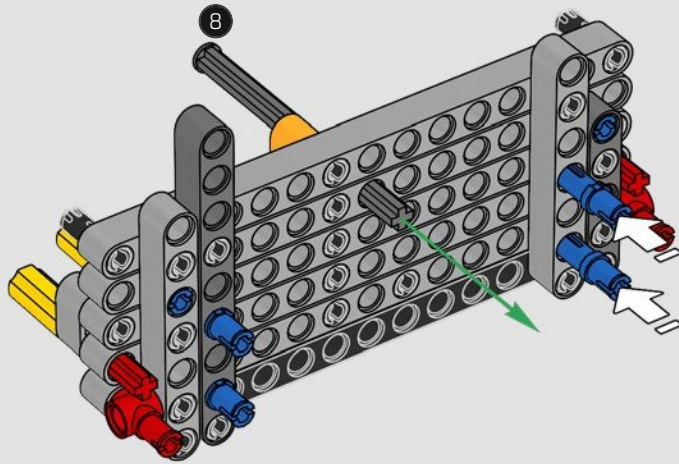

### 7-GANG-GETRIEBE & V8-MOTOR

Creating a 7-speed gearbox with existing LEGO® Technic elements would have put too much strain on the elements and construction. Instead of opting for an alternative 6- or 8-speed version, we developed new building techniques and shifter drum elements and two new gear wheels to mimic the real-life version.

*Wenn wir das 7-Gang-Getriebe mit den vorhandenen LEGO® Technic Elementen gebaut hätten, wären die Elemente und die Konstruktion zu stark beansprucht worden. Anstatt eine alternative 6- oder 8-Gang-Version auszuwählen, haben wir lieber neue Bautechniken, Schaltwalzen und zwei neue Zahnräder entwickelt, um das echte Auto originalgetreu nachzubilden.*

142

143

144

145

146

147

148

149