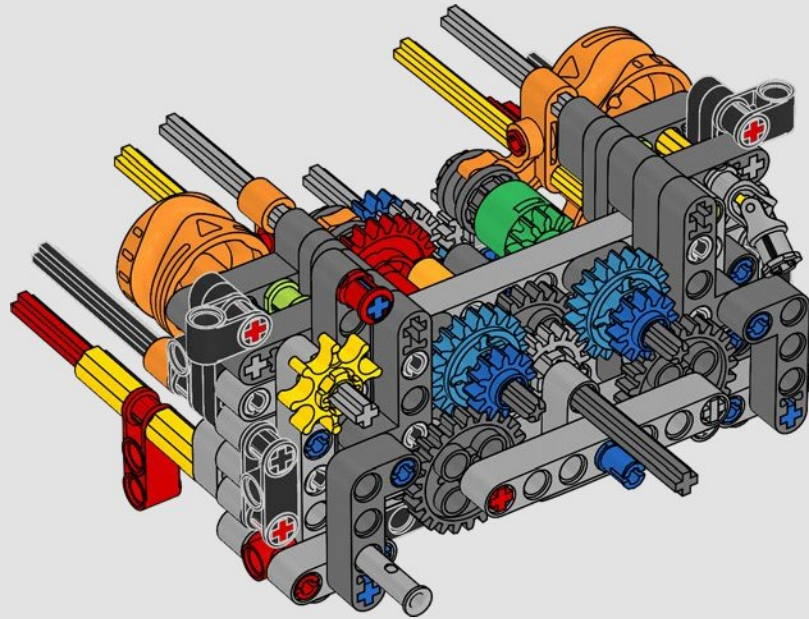

*Wenn wir das 7-Gang-Getriebe mit den vorhandenen LEGO® Technic Elementen gebaut hätten, wären die Elemente und die Konstruktion zu stark beansprucht worden. Anstatt eine alternative 6- oder 8-Gang-Version auszuwählen, haben wir lieber neue Bautechniken, Schaltwalzen und zwei neue Zahnräder entwickelt, um das echte Auto originalgetreu nachzubilden.*

190

191

192

193

194

1

2

3