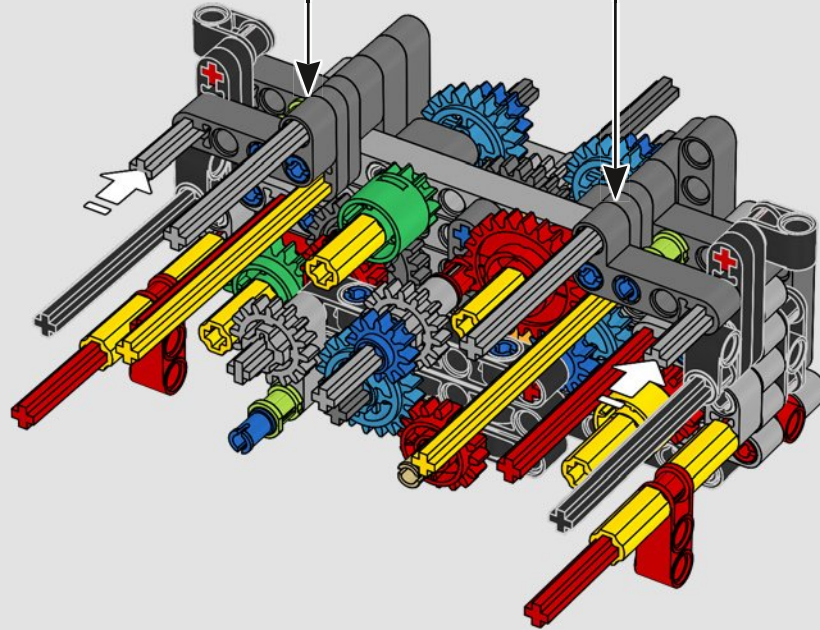

*Wenn wir das 7-Gang-Getriebe mit den vorhandenen LEGO® Technic Elementen gebaut hätten, wären die Elemente und die Konstruktion zu stark beansprucht worden. Anstatt eine alternative 6- oder 8-Gang-Version auszuwählen, haben wir lieber neue Bautechniken, Schaltwalzen und zwei neue Zahnräder entwickelt, um das echte Auto originalgetreu nachzubilden.*

182

183

184

185

186

187

188

189