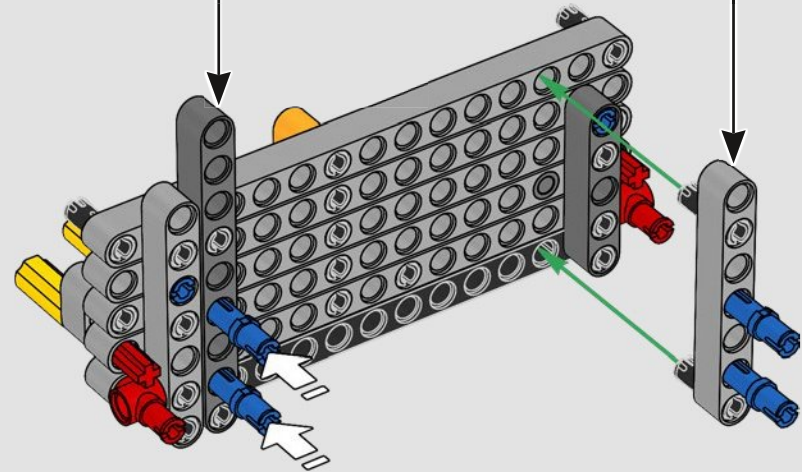

### 7-GANG-GETRIEBE & V8-MOTOR

Creating a 7-speed gearbox with existing LEGO® Technic elements would have put too much strain on the elements and construction. Instead of opting for an alternative 6- or 8-speed version, we developed new building techniques and shifter drum elements and two new gear wheels to mimic the real-life version.

*Wenn wir das 7-Gang-Getriebe mit den vorhandenen LEGO® Technic Elementen gebaut hätten, wären die Elemente und die Konstruktion zu stark beansprucht worden. Anstatt eine alternative 6- oder 8-Gang-Version auszuwählen, haben wir lieber neue Bautechniken, Schaltwalzen und zwei neue Zahnräder entwickelt, um das echte Auto originalgetreu nachzubilden.*

142

143

144

145

146

147

148

149