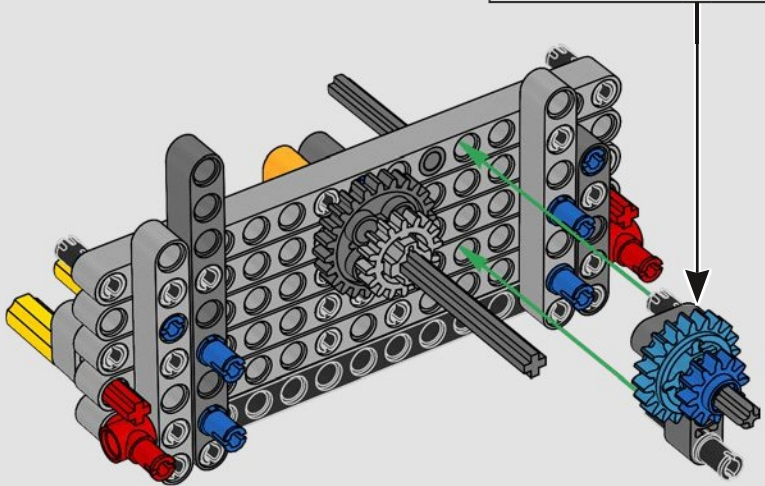

### 7-GANG-GETRIEBE & V8-MOTOR

Creating a 7-speed gearbox with existing LEGO® Technic elements would have put too much strain on the elements and construction. Instead of opting for an alternative 6- or 8-speed version, we developed new building techniques and shifter drum elements and two new gear wheels to mimic the real-life version.

*Wenn wir das 7-Gang-Getriebe mit den vorhandenen LEGO® Technic Elementen gebaut hätten, wären die Elemente und die Konstruktion zu stark beansprucht worden. Anstatt eine alternative 6- oder 8-Gang-Version auszuwählen, haben wir lieber neue Bautechniken, Schaltwalzen und zwei neue Zahnräder entwickelt, um das echte Auto originalgetreu nachzubilden.*

142

143

144

145

146

147

148

149