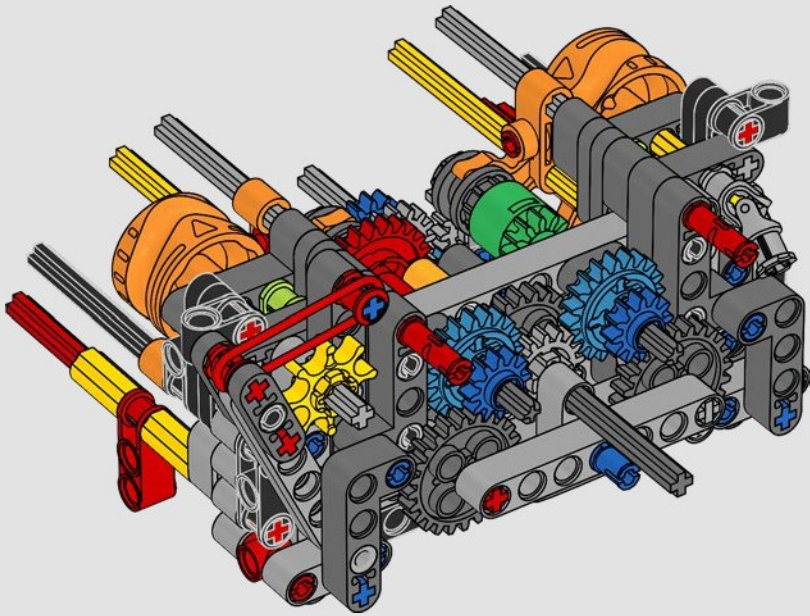

*Wenn wir das 7-Gang-Getriebe mit den vorhandenen LEGO® Technic Elementen gebaut hätten, wären die Elemente und die Konstruktion zu stark beansprucht worden. Anstatt eine alternative 6- oder 8-Gang-Version auszuwählen, haben wir lieber neue Bautechniken, Schaltwalzen und zwei neue Zahnräder entwickelt, um das echte Auto originalgetreu nachzubilden.*

190

191

192

193

194

1

2

3

4

195

196

197

198

199

200

201