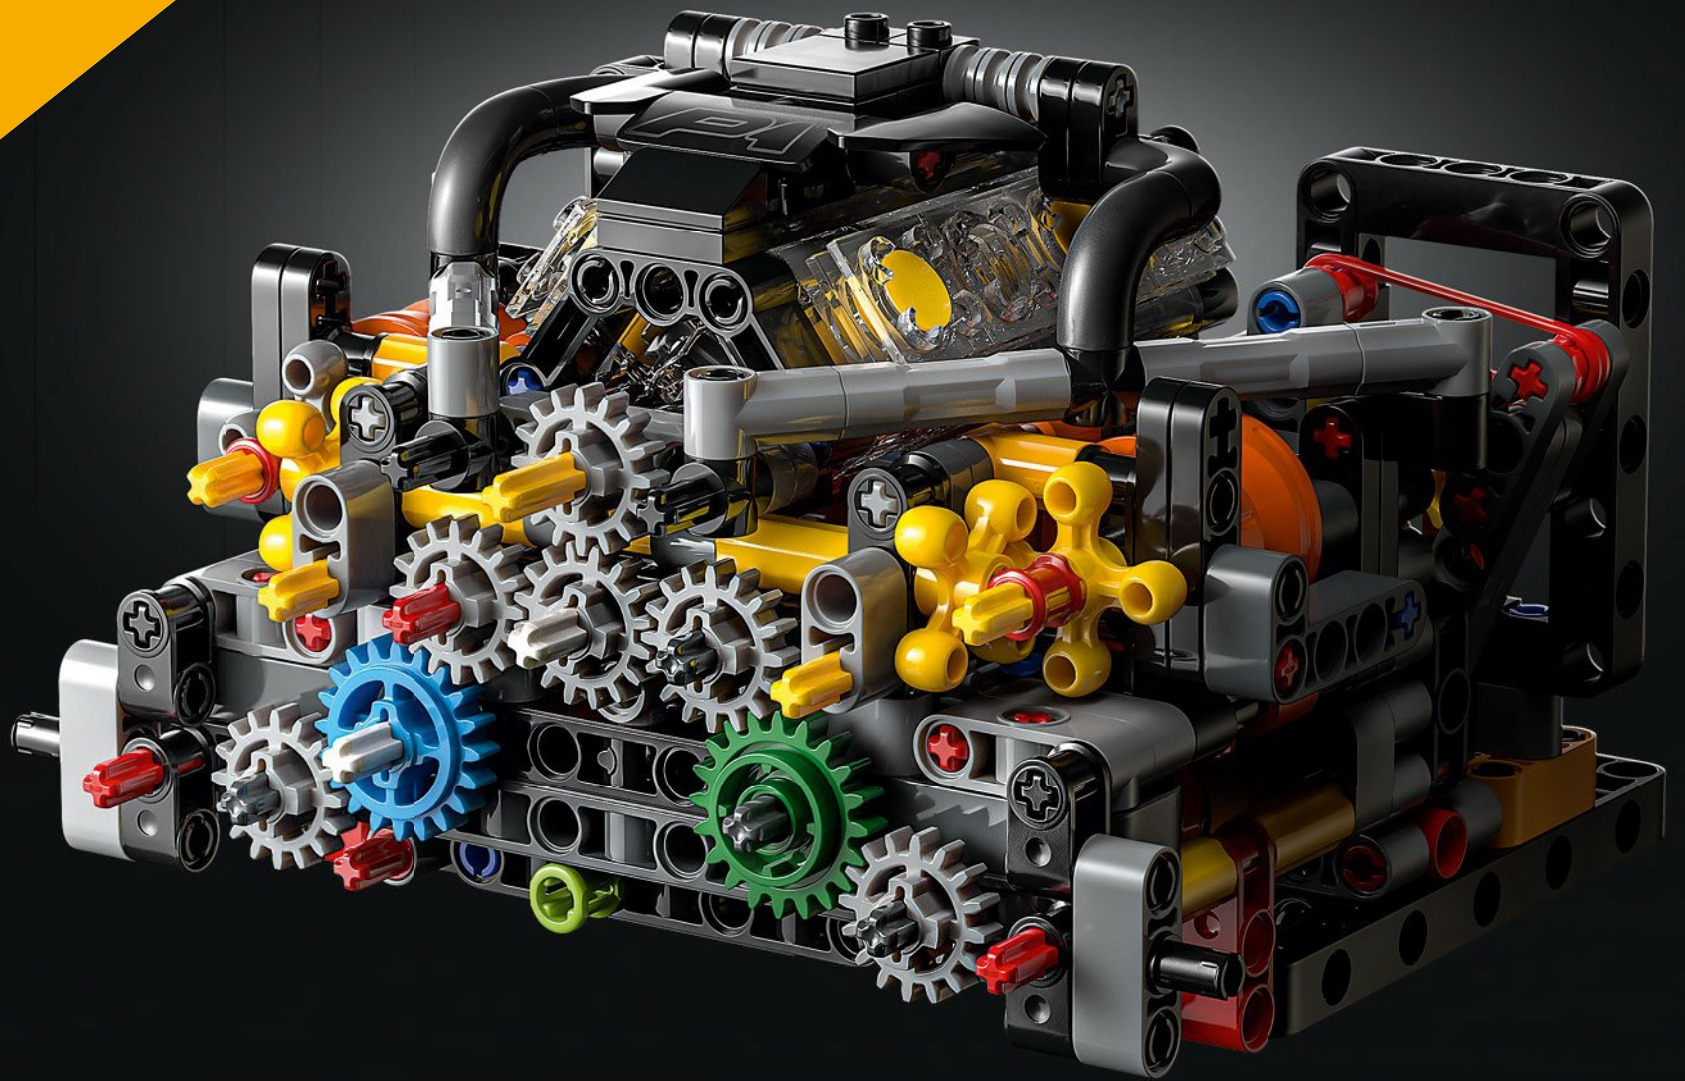

## 7-SPEED GEARBOX & V8 ENGINE

### 7-GANG-GETRIEBE & V8-MOTOR

Creating a 7-speed gearbox with existing LEGO® Technic elements would have put too much strain on the elements and construction. Instead of opting for an alternative 6- or 8-speed version, we developed new building techniques and shifter drum elements and two new gear wheels to mimic the real-life version.

*Wenn wir das 7-Gang-Getriebe mit den vorhandenen LEGO® Technic Elementen gebaut hätten, wären die Elemente und die Konstruktion zu stark beansprucht worden. Anstatt eine alternative 6- oder 8-Gang-Version auszuwählen, haben wir lieber neue Bautechniken, Schaltwalzen und zwei neue Zahnräder entwickelt, um das echte Auto originalgetreu nachzubilden.*