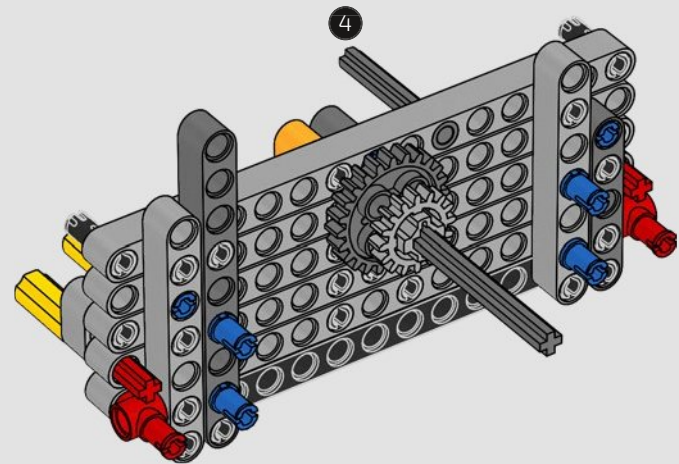

### 7-GANG-GETRIEBE & V8-MOTOR

Creating a 7-speed gearbox with existing LEGO® Technic elements would have put too much strain on the elements and construction. Instead of opting for an alternative 6- or 8-speed version, we developed new building techniques and shifter drum elements and two new gear wheels to mimic the real-life version.

*Wenn wir das 7-Gang-Getriebe mit den vorhandenen LEGO® Technic Elementen gebaut hätten, wären die Elemente und die Konstruktion zu stark beansprucht worden. Anstatt eine alternative 6- oder 8-Gang-Version auszuwählen, haben wir lieber neue Bautechniken, Schaltwalzen und zwei neue Zahnräder entwickelt, um das echte Auto originalgetreu nachzubilden.*

142

143

144

145

146

147

148

149