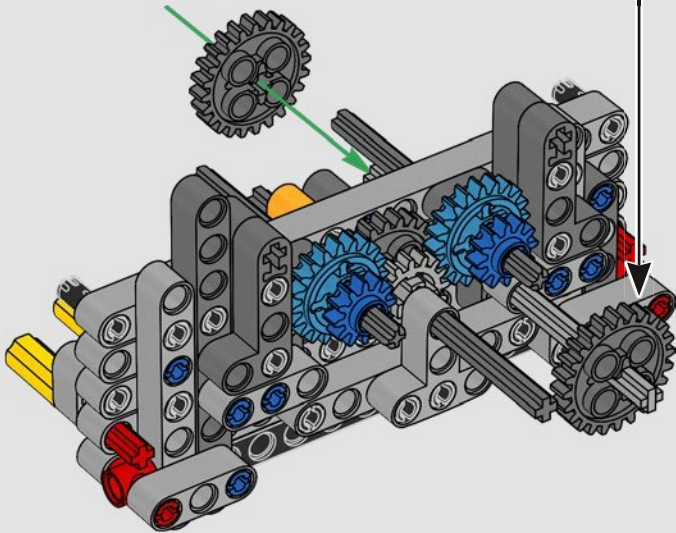

### 7-GANG-GETRIEBE & V8-MOTOR

Creating a 7-speed gearbox with existing LEGO® Technic elements would have put too much strain on the elements and construction. Instead of opting for an alternative 6- or 8-speed version, we developed new building techniques and shifter drum elements and two new gear wheels to mimic the real-life version.

*Wenn wir das 7-Gang-Getriebe mit den vorhandenen LEGO® Technic Elementen gebaut hätten, wären die Elemente und die Konstruktion zu stark beansprucht worden. Anstatt eine alternative 6- oder 8-Gang-Version auszuwählen, haben wir lieber neue Bautechniken, Schaltwalzen und zwei neue Zahnräder entwickelt, um das echte Auto originalgetreu nachzubilden.*

150

151

152

153

154

155

156

157