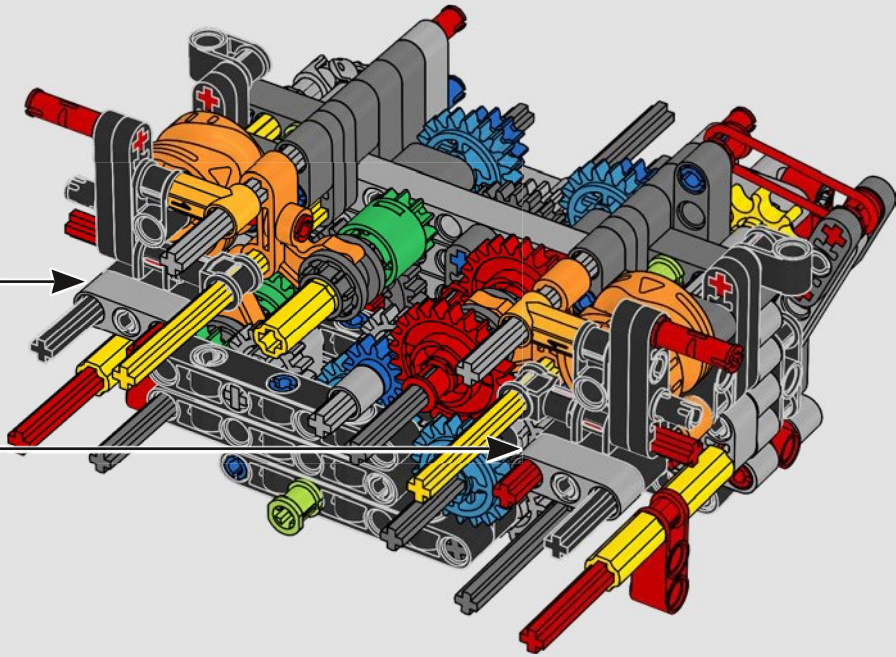

*Wenn wir das 7-Gang-Getriebe mit den vorhandenen LEGO® Technic Elementen gebaut hätten, wären die Elemente und die Konstruktion zu stark beansprucht worden. Anstatt eine alternative 6- oder 8-Gang-Version auszuwählen, haben wir lieber neue Bautechniken, Schaltwalzen und zwei neue Zahnräder entwickelt, um das echte Auto originalgetreu nachzubilden.*

# 202

203

2x

204

205

206

207

208

209

210

211

212

213

214

215

216