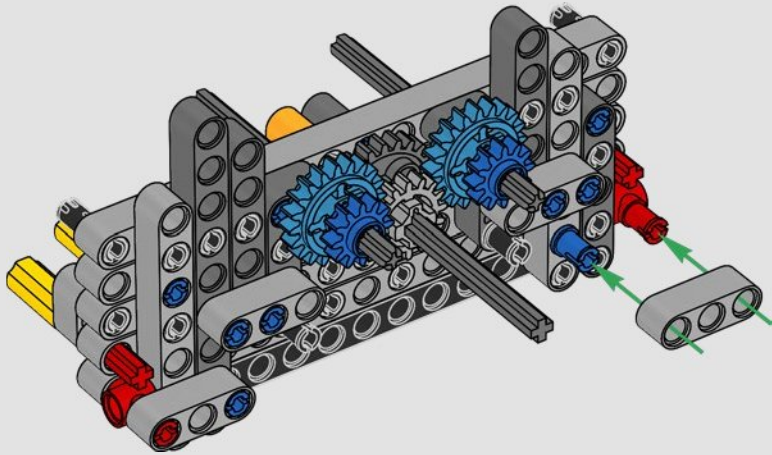

### 7-GANG-GETRIEBE & V8-MOTOR

Creating a 7-speed gearbox with existing LEGO® Technic elements would have put too much strain on the elements and construction. Instead of opting for an alternative 6- or 8-speed version, we developed new building techniques and shifter drum elements and two new gear wheels to mimic the real-life version.

*Wenn wir das 7-Gang-Getriebe mit den vorhandenen LEGO® Technic Elementen gebaut hätten, wären die Elemente und die Konstruktion zu stark beansprucht worden. Anstatt eine alternative 6- oder 8-Gang-Version auszuwählen, haben wir lieber neue Bautechniken, Schaltwalzen und zwei neue Zahnräder entwickelt, um das echte Auto originalgetreu nachzubilden.*

150

151

152

153

154

155

156

157