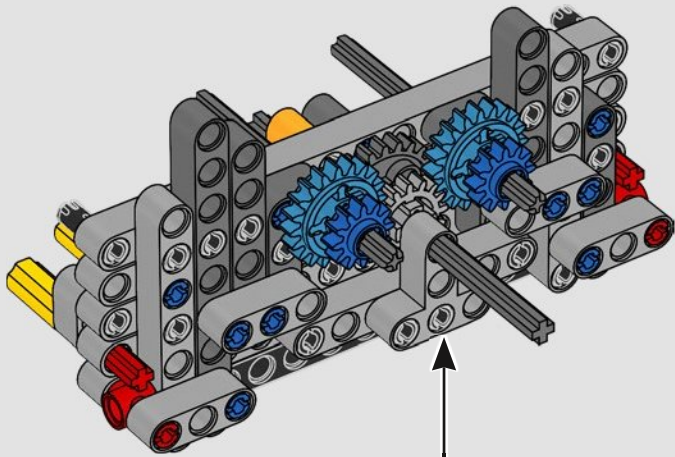

### 7-GANG-GETRIEBE & V8-MOTOR

Creating a 7-speed gearbox with existing LEGO® Technic elements would have put too much strain on the elements and construction. Instead of opting for an alternative 6- or 8-speed version, we developed new building techniques and shifter drum elements and two new gear wheels to mimic the real-life version.

*Wenn wir das 7-Gang-Getriebe mit den vorhandenen LEGO® Technic Elementen gebaut hätten, wären die Elemente und die Konstruktion zu stark beansprucht worden. Anstatt eine alternative 6- oder 8-Gang-Version auszuwählen, haben wir lieber neue Bautechniken, Schaltwalzen und zwei neue Zahnräder entwickelt, um das echte Auto originalgetreu nachzubilden.*

150

151

152

153

154

155

156

157