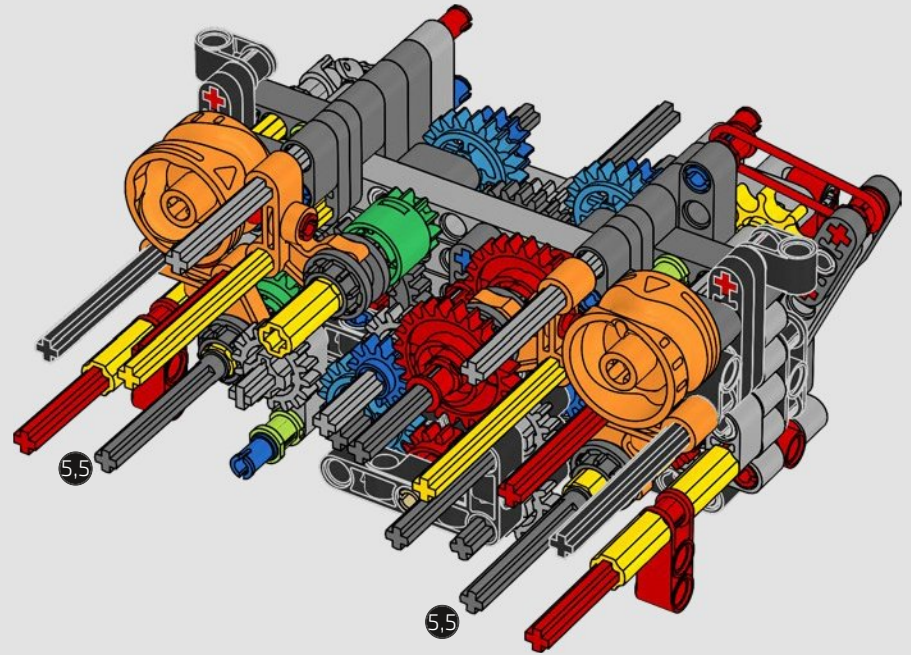

*Wenn wir das 7-Gang-Getriebe mit den vorhandenen LEGO® Technic Elementen gebaut hätten, wären die Elemente und die Konstruktion zu stark beansprucht worden. Anstatt eine alternative 6- oder 8-Gang-Version auszuwählen, haben wir lieber neue Bautechniken, Schaltwalzen und zwei neue Zahnräder entwickelt, um das echte Auto originalgetreu nachzubilden.*

4

195

196

197

198

199

200

201