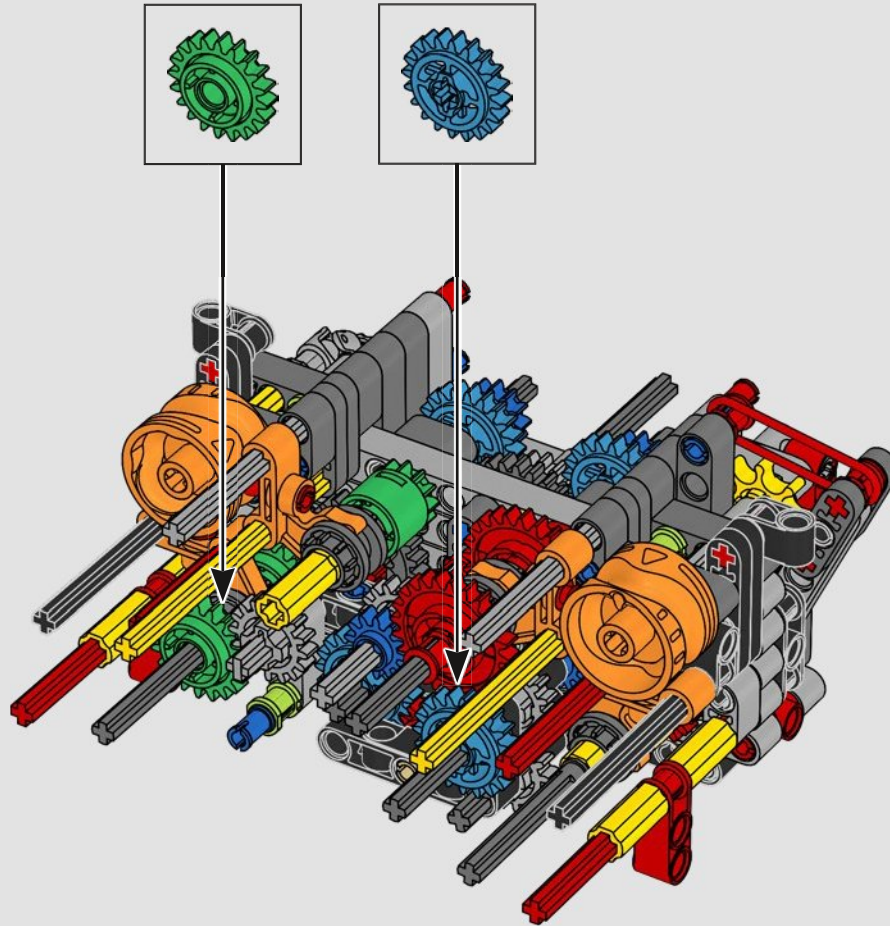

*Wenn wir das 7-Gang-Getriebe mit den vorhandenen LEGO® Technic Elementen gebaut hätten, wären die Elemente und die Konstruktion zu stark beansprucht worden. Anstatt eine alternative 6- oder 8-Gang-Version auszuwählen, haben wir lieber neue Bautechniken, Schaltwalzen und zwei neue Zahnräder entwickelt, um das echte Auto originalgetreu nachzubilden.*

4

195

196

197

198

199

200

201