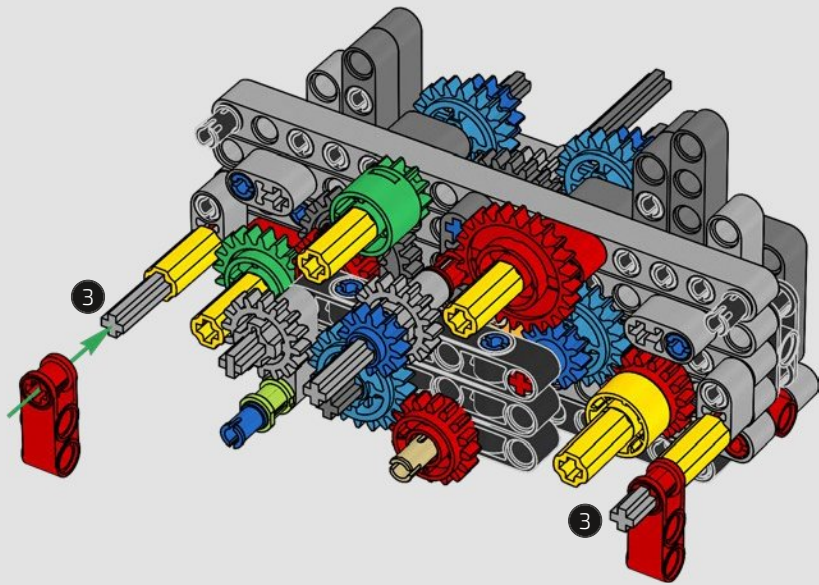

*Wenn wir das 7-Gang-Getriebe mit den vorhandenen LEGO® Technic Elementen gebaut hätten, wären die Elemente und die Konstruktion zu stark beansprucht worden. Anstatt eine alternative 6- oder 8-Gang-Version auszuwählen, haben wir lieber neue Bautechniken, Schaltwalzen und zwei neue Zahnräder entwickelt, um das echte Auto originalgetreu nachzubilden.*

174

175

176

177

178

179

180

181