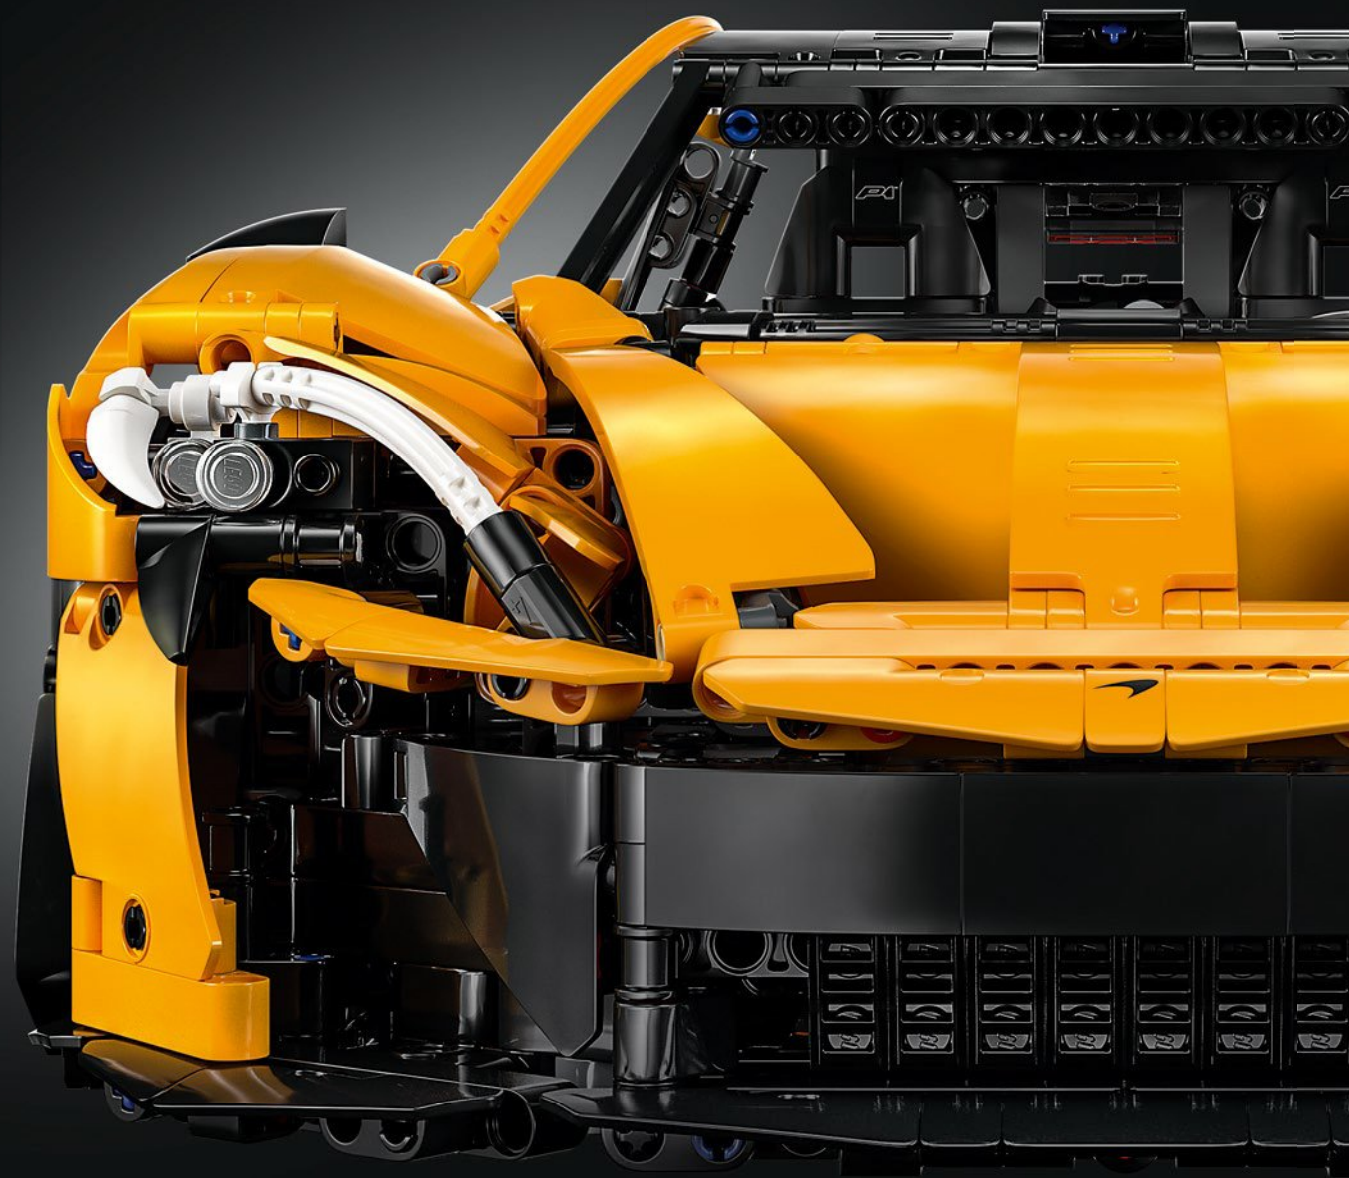

O2

BOX

FRONT BONNET & HEADLIGHTS

FRONTHAUBE & SCHEINWERFER

The slim lights on the McLaren P1™, now seen frequently in newer cars, were a novel feature at the time of its release. Aqua- and aerodynamic principles inspired so many aspects of the car, and the characteristic 'McLaren curve' dominates the car's surfaces, the McLaren logo, the P1 bonnet – and its headlights.

Die schmalen Scheinwerfer am McLaren P1™, die heute an neueren Autos häufig zu sehen sind, waren eine absolute Neuheit, als der Wagen auf den Markt kam. Aqua- und aerodynamische Prinzipien sind für viele Eigenschaften dieses Autos verantwortlich. Und die charakteristische „McLaren-Kurve“ dominiert die Oberflächen des Autos, das McLaren-Logo, die Fronthaube des P1 und sogar seine Scheinwerfer.